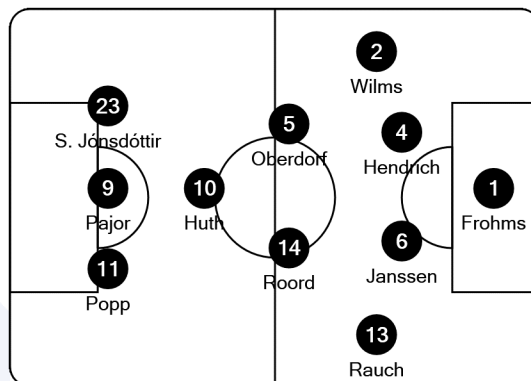

Coach:

Jonatan Giráldez

Referee: Cheryl Foster (WAL)

Fourth official: Rebecca Welch (ENG)

UEFA delegate: Iveta Bankova (BUL)

VfL Wolfsburg

- 1 Merle Frohms (GK)
- 2 Lynn Wilms
- 4 Kathrin Hendrich
- 5 Lena Oberdorf
- 6 Dominique Janssen
- 9 Ewa Pajor
- 10 Svenja Huth (C)
- 11 Alexandra Popp
- 13 Felicitas Rauch
- 14 Jill Roord
- 23 Sveindís Jane Jónsdóttir