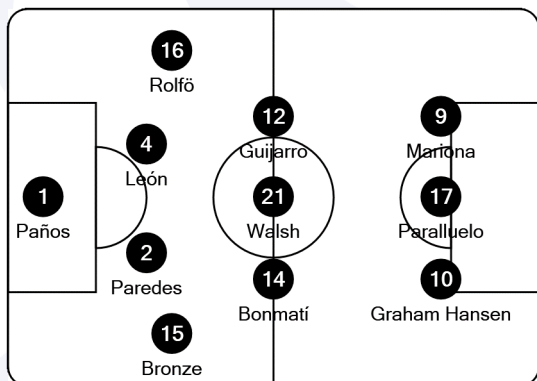

Tactical Line-ups
Final - Saturday 3 June 2023
PSV Stadion - Eindhoven

FC Barcelona

- 1 Sandra Paños (GK) (C)
- 2 Irene Paredes
- 4 María Pilar León
- 9 Mariona Caldentey
- 10 Caroline Graham Hansen
- 12 Patricia Guijarro
- 14 Aitana Bonmatí
- 15 Lucy Bronze
- 16 Fridolina Rolfö
- 17 Salma Paralluelo
- 21 Keira Walsh

- 13 Catalina Coll (GK)
- 3 Laia Codina
- 5 Jana Fernández
- 6 Claudia Pina
- 7 Ana-Maria Crnogorčević
- 8 Marta Torrejón
- 11 Alexia Putellas
- 18 Geyse
- 19 Bruna Vilamala
- 22 Nuria Rábano
- 23 Ingrid Syrstad Engen
- 30 Victoria López