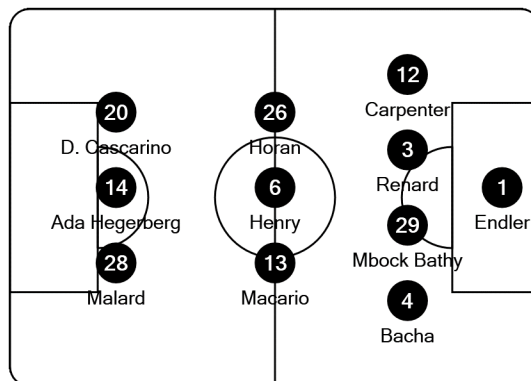

**Coach:** Jonatan Giráldez

*Referee:* Lina Lehtovaara (FIN)

*Fourth official:* Jana Adámková (CZE)

*UEFA delegate:* Alina Capatina (MDA)

### Olympique Lyonnais

- 1 Christiane Endler (GK)
- 3 Wendie Renard (C)
- 4 Selma Bacha
- 6 Amandine Henry
- 12 Ellie Carpenter
- 13 Catarina Macario
- 14 Ada Hegerberg
- 20 Delphine Cascarino
- 26 Lindsey Horan
- 28 Melvine Malard
- 29 Griedge Mbock Bathy