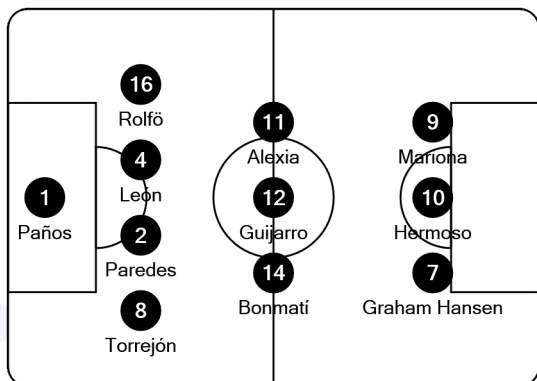

## Tactical Line-ups

Final - Saturday 21 May 2022  
Juventus Stadium - Turin

### Barcelona

- 1 Sandra Paños (GK)
- 2 Irene Paredes
- 4 María Pilar León
- 7 Caroline Graham Hansen
- 8 Marta Torrejón
- 9 Mariona Caldentey
- 10 Jennifer Hermoso
- 11 Alexia Putellas (C)
- 12 Patricia Guijarro
- 14 Aitana Bonmatí
- 16 Fridolina Rolfö