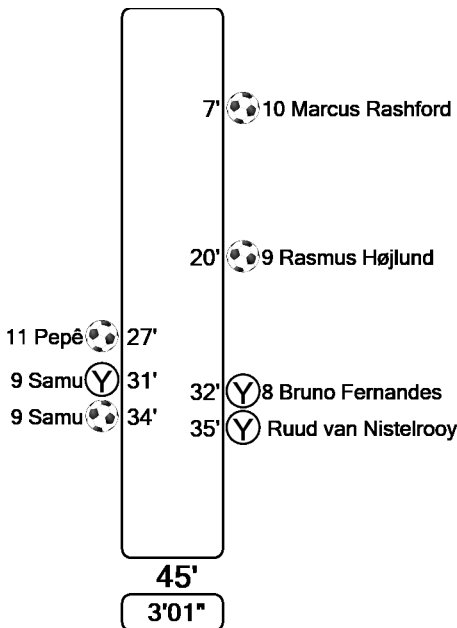

Alojzije Šupriha (CRO)

21.00CET

(2) **3**  
Half-time

- 24 André Onana (GK)
- 3 Noussair Mazraoui
- 4 Matthijs De Ligt
- 6 Lisandro Martínez
- 8 Bruno Fernandes (C)
- 9 Rasmus Højlund
- 10 Marcus Rashford
- 14 Christian Eriksen
- 16 Amad Diallo
- 18 Casemiro
- 20 Diogo Dalot
- 1 Altay Bayındır (GK)
- 22 Tom Heaton (GK)
- 2 Victor Lindelöf
- 5 Harry Maguire
- 11 Joshua Zirkzee
- 17 Alejandro Garnacho
- 21 Antony
- 25 Manuel Ugarte
- 35 Jonny Evans
- 43 Toby Collyer
- 44 Daniel Gore