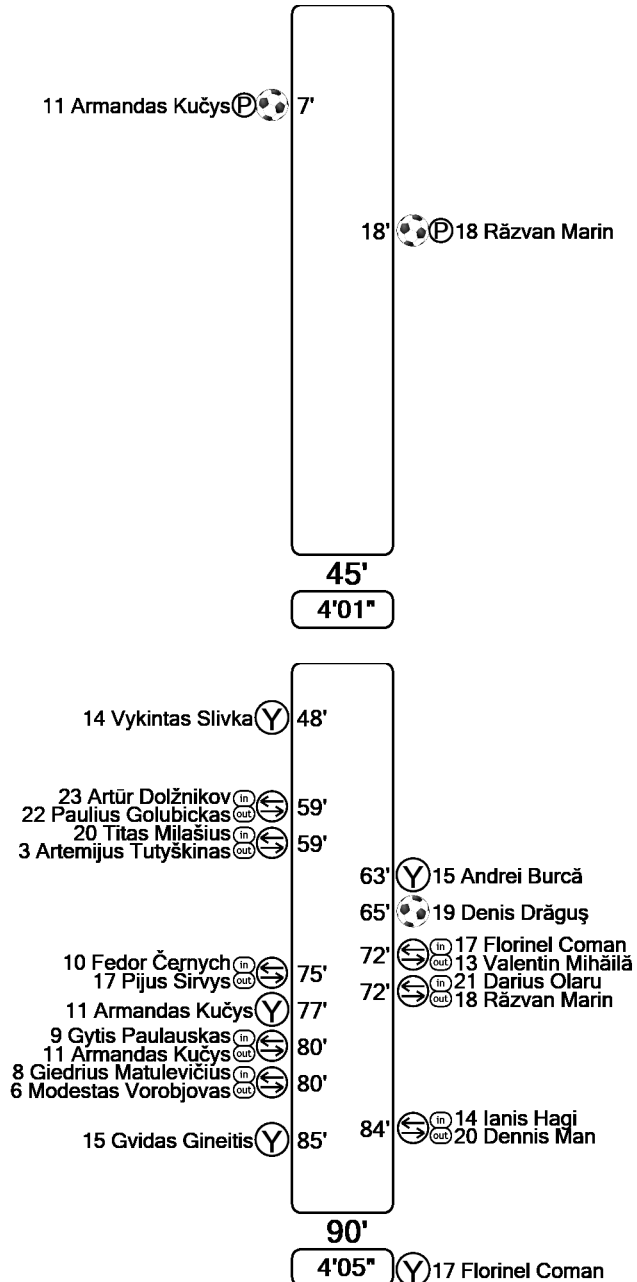

Hayri Çavuşoğlu (TUR)

20.45CET

(1) **2**  
Half-time

- 1 Florin Niță (GK)
- 2 Andrei Rațiu
- (\*) 3 Radu Drăgușin
- 6 Marius Marin
- 10 Nicolae Stanciu (C)
- (\*) 13 Valentin Mihaïlă
- 15 Andrei Burcă
- 18 Răzvan Marin
- 19 Denis Drăguș
- (\*) 20 Dennis Man
- 23 Deian Sorescu
- 12 Horațiu Moldovan (GK)
- (\*) 16 Ștefan Târnavanu (GK)
- 4 Cristian Manea
- 5 Virgil Ghiță
- 7 Denis Alibec
- 8 Alexandru Chipciu
- 9 George Pușcaș
- 11 Victor Dican
- (\*) 14 Ianis Hagi
- 17 Florinel Coman
- 21 Darius Olaru
- 22 Ionuț Mitriță