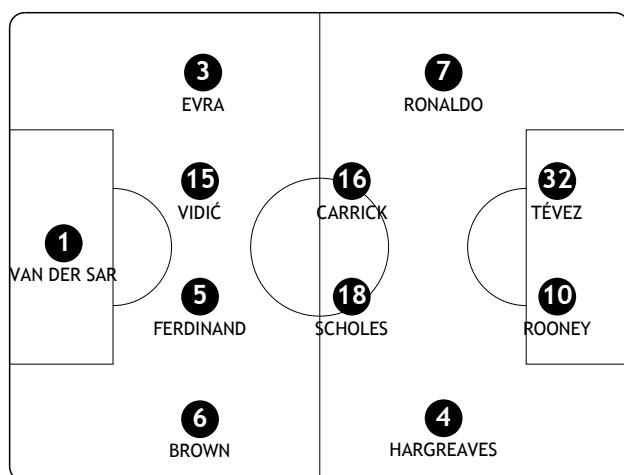

Line-ups

Final - Wednesday 21 May 2008

Luzhniki - Moscow

MANCHESTER UNITED FC

- 1 VAN DER SAR Edwin (GK)
- 3 EVRA Patrice
- 4 HARGREAVES Owen
- © 5 FERDINAND Rio
- 6 BROWN Wes
- 7 RONALDO Cristiano
- 10 ROONEY Wayne
- 15 VIDIĆ Nemanja
- 16 CARRICK Michael
- 18 SCHOLES Paul
- 32 TÉVEZ Carlos