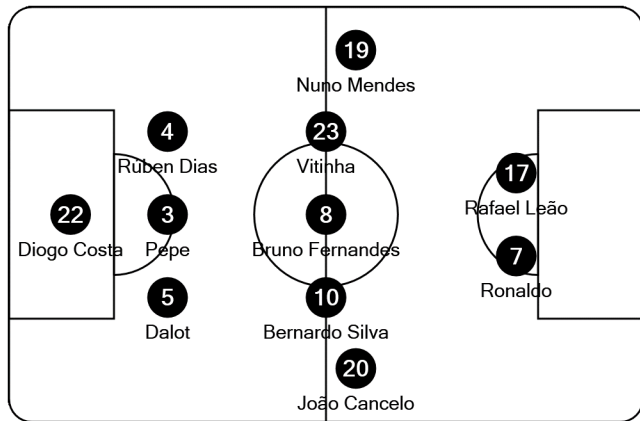

Tactical Line-ups

Matchday 1 - Tuesday 18 June 2024

Group F - Leipzig Stadium

Portugal

- 22 Diogo Costa (GK)
- 3 Pepe
- 4 Rúben Dias
- 5 Diogo Dalot
- 7 Cristiano Ronaldo (C)
- 8 Bruno Fernandes
- 10 Bernardo Silva
- 17 Rafael Leão
- 19 Nuno Mendes
- 20 João Cancelo
- 23 Vítinha

- 1 Rui Patrício (GK)
- 12 José Sá (GK)
- 2 Néilson Semedo
- 6 João Palhinha
- 9 Gonçalo Ramos
- 11 João Félix
- 13 Danilo
- 14 Gonçalo Inácio
- 15 João Neves
- 16 Matheus Nunes
- 18 Rúben Neves
- 21 Diogo Jota
- 24 António Silva
- 25 Pedro Neto
- 26 Francisco Conceição